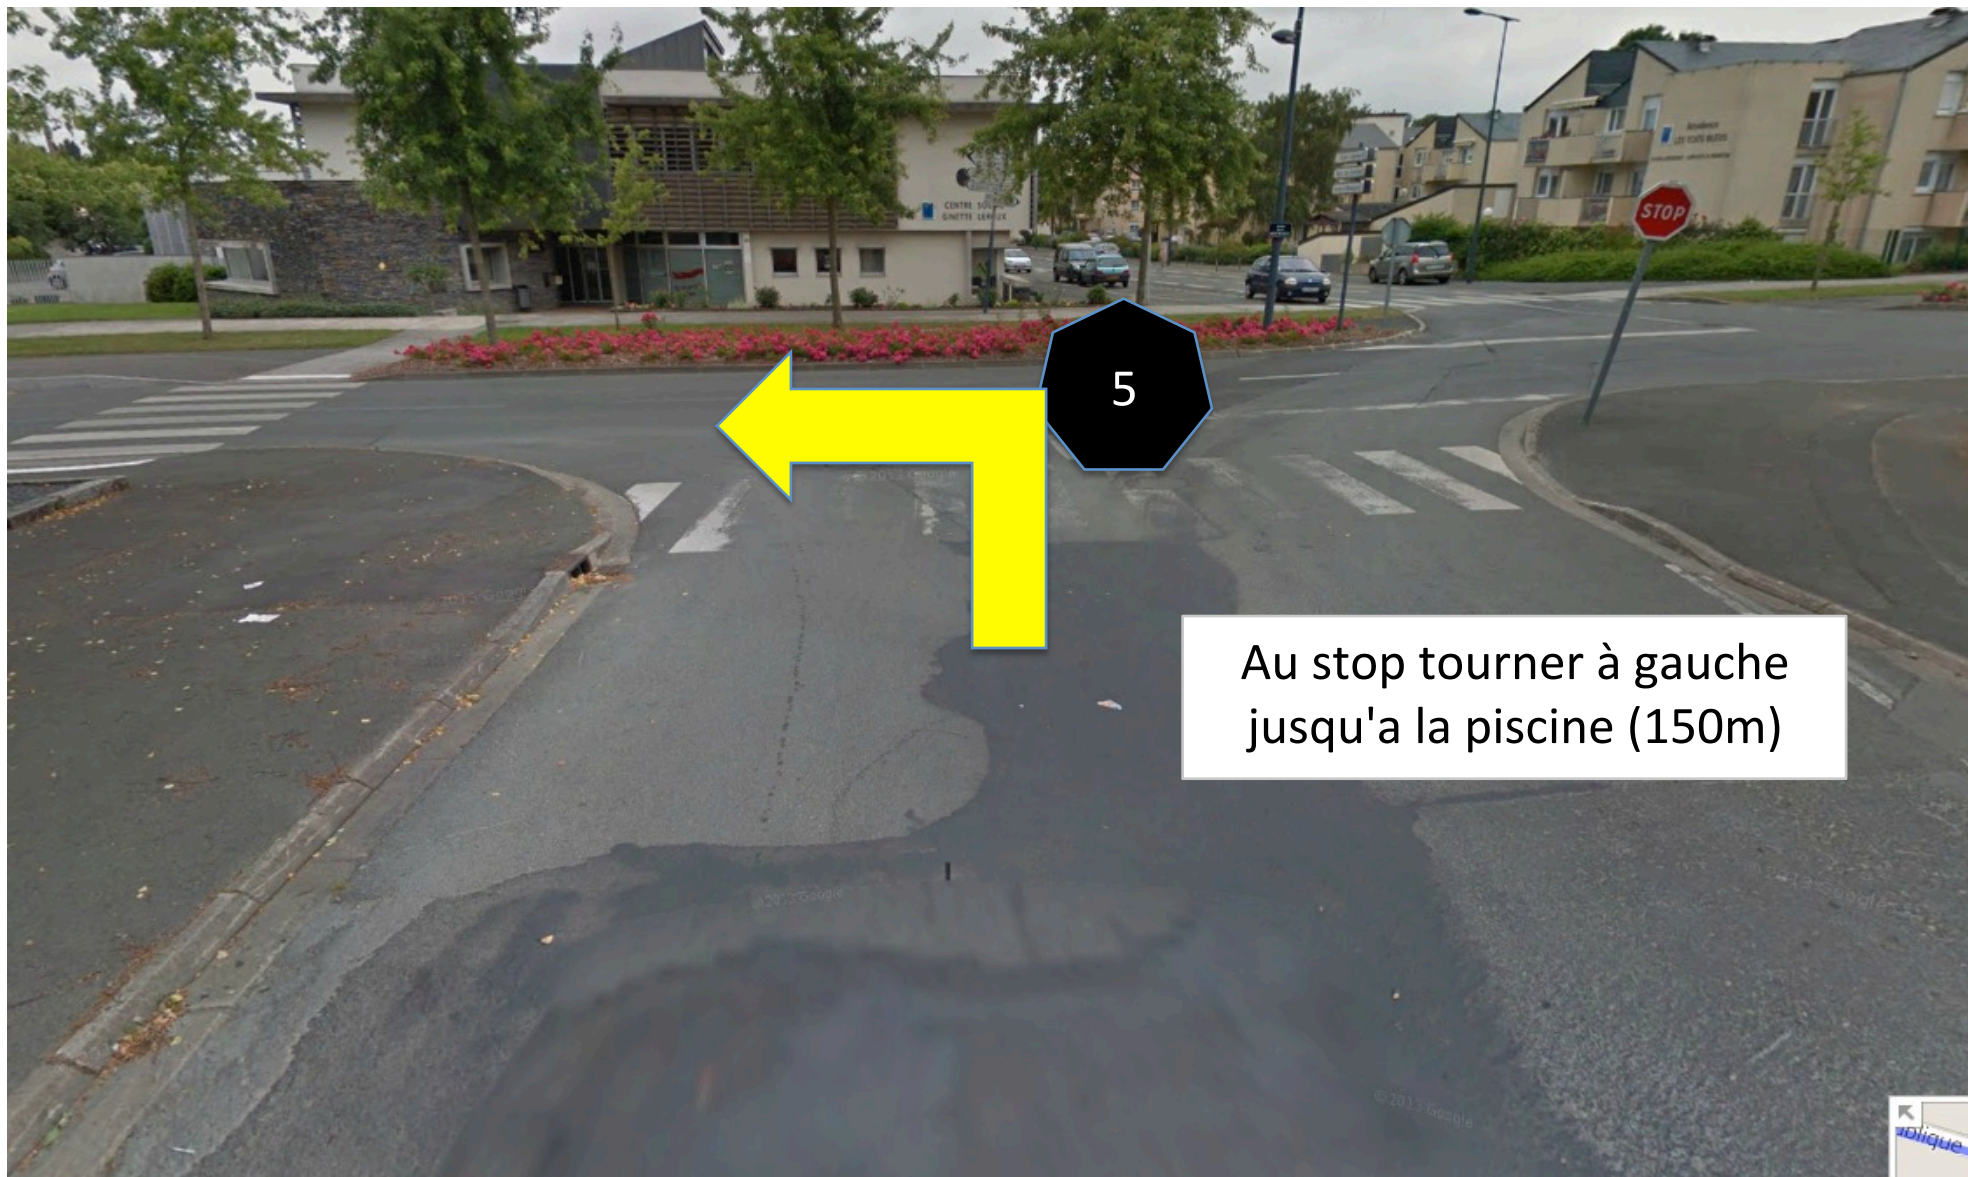

1

Premiere sortie après le pont de la Loire

Au rond point prendre la 2ème sortie puis tout droit sur 800 m

Pancarte Trélaze

Au 3ème rond point prendre à gauche et filer jusqu'au feu (300m)

Au feu, aller tout droit
jusqu'au stop (300m)

4

5

Au stop tourner à gauche
jusqu'a la piscine (150m)

C'est la!!!