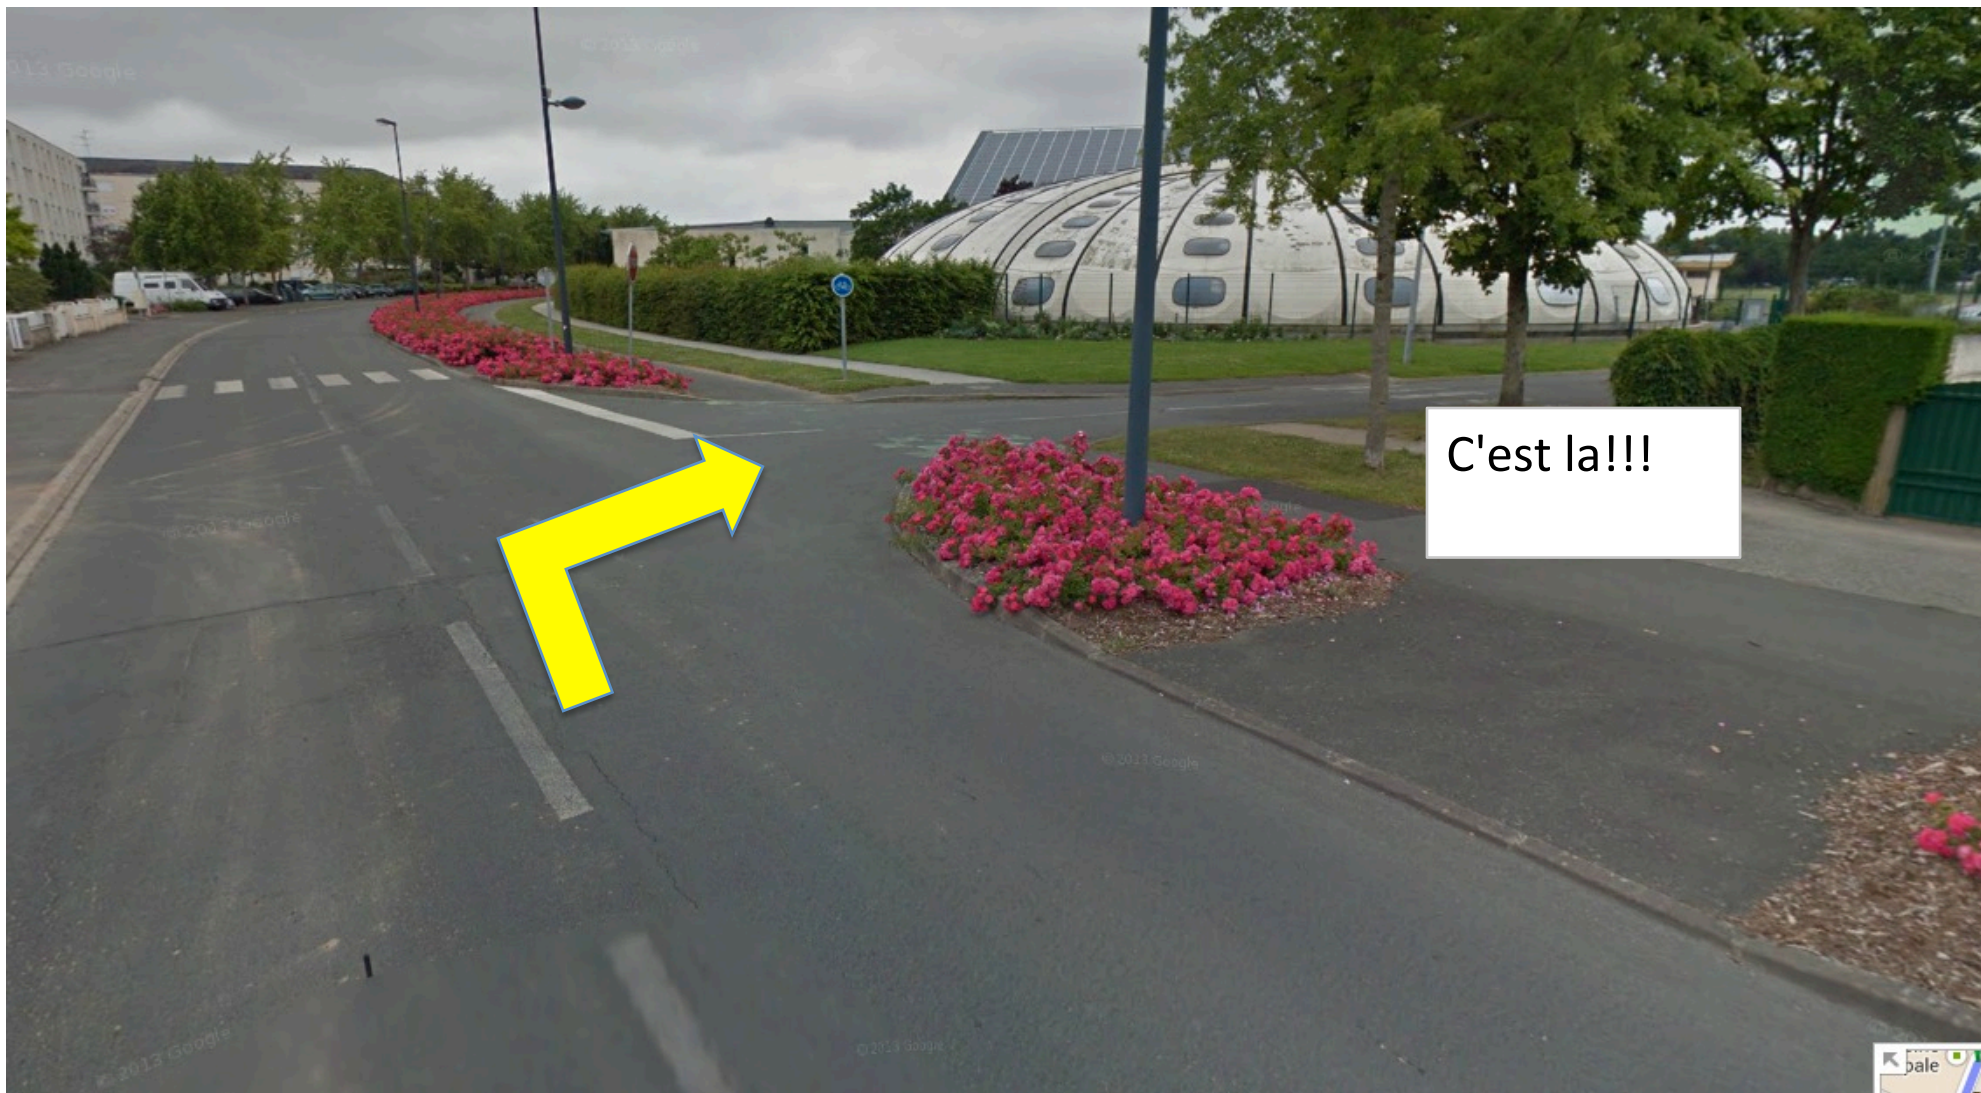

1

Premiere sortie après le pont de la Loire

Au rond point prendre la 2ème sortie puis tout droit sur 800 m

Pancarte Trélaze

Au 3ème rond point prendre à gauche et filer jusqu'au feu (300m)

Au feu, aller tout droit
jusqu'au stop (300m)

4

5

Au stop tourner à gauche
jusqu'a la piscine (150m)

C'est la!!!