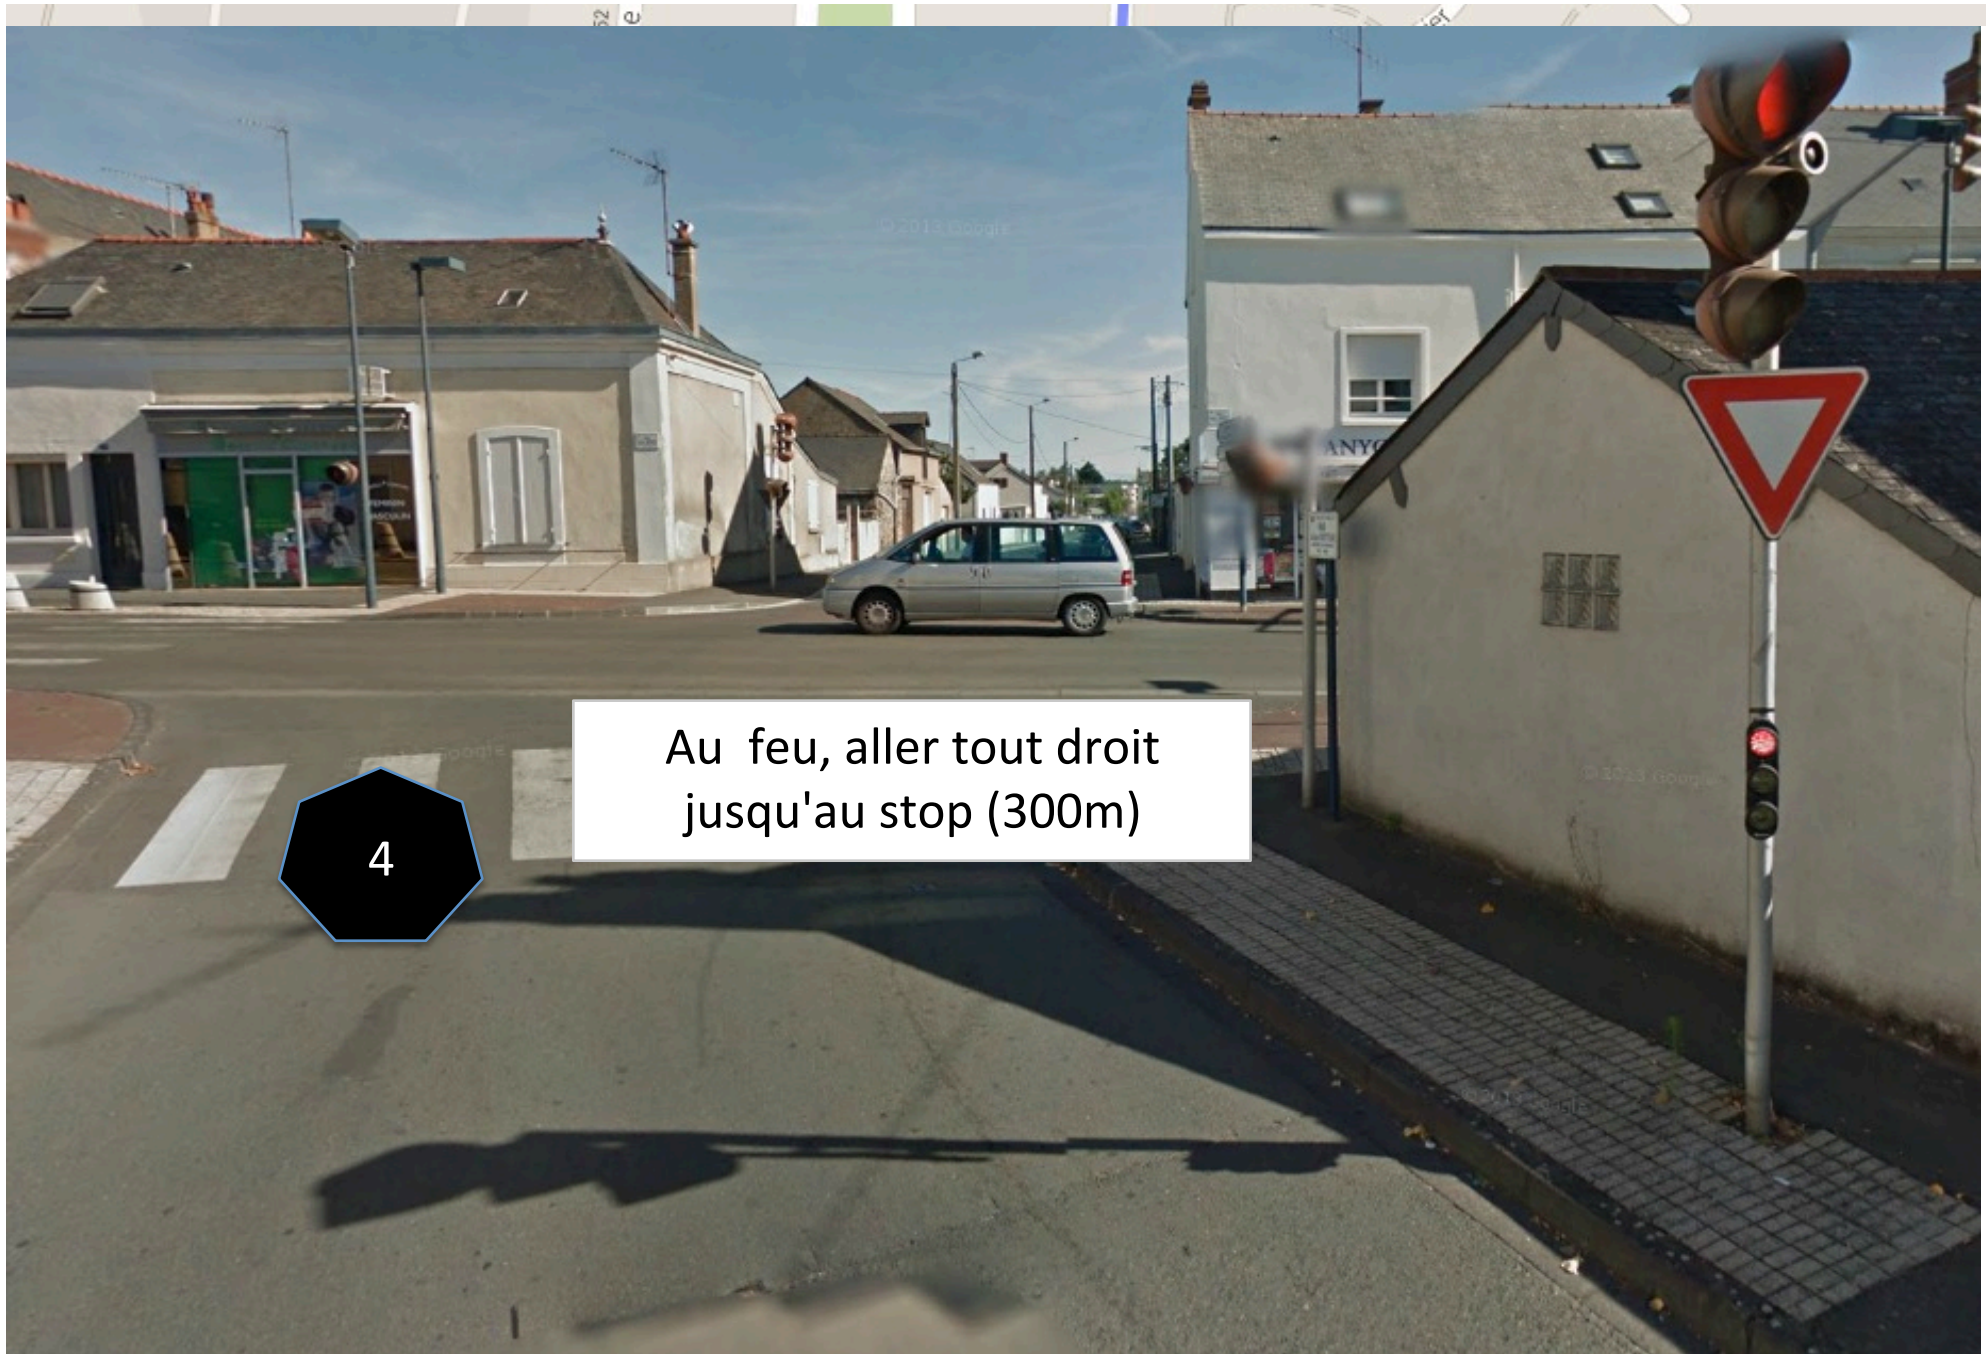

1

Premiere sortie après le pont de la Loire

Au rond point prendre la 2ème sortie puis tout droit sur 800 m

Pancarte Trélaze

Au 3ème rond point prendre à gauche et filer jusqu'au feu (300m)

Au feu, aller tout droit
jusqu'au stop (300m)

4

5

Au stop tourner à gauche
jusqu'a la piscine (150m)

C'est la!!!